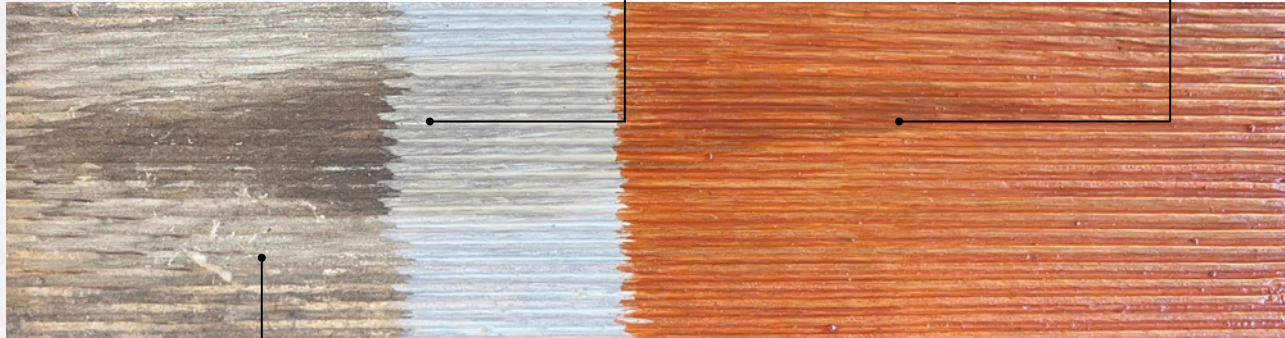

OPAQUE VARNISH

ΔΙΟΡΘΩΤΙΚΟ ΒΕΡΝΙΚΙ ΓΙΑ ΚΑΤΕΣΤΡΑΜΜΕΝΕΣ
ΞΥΛΙΝΕΣ ΕΠΙΦΑΝΕΙΕΣ.

**CHEMICAL
COATING
TECHNOLOGIES**

Επισκεφθείτε τον ιστότοπό μας
www.akteonpaints.com

ΟΡΑQUE VARNISH

Βερνίκι επιδιόρθωσης για μαυρισμένες, κατεστραμμένες και σαπισμένες ξύλινες επιφάνειες, με ειδικά έλαια που επαναφέρουν την ομοιομορφία και προετοιμάζουν το ξύλο για βαφή.

- Δεν καλύπτει την επιφάνεια, αναδεικνύοντας τα νερά και την φυσική όψη του ξύλου.
- Επιτρέπει την αλλαγή απόχρωσης από σκούρο σε ανοιχτό και μπορεί να συνδυαστεί με οποιοδήποτε βερνίκι για τέλειο φινιρίσμα.
- Ιδανικό για αποκατάσταση και αισθητική ανανέωση ξύλου.
- Εφαρμόζεται απευθείας στο ξύλο χωρίς αραίωση.

ΔΗΜΙΟΥΡΓΕΙ ΟΜΟΙΟΜΟΡΦΙΑ ΣΤΗΝ ΕΠΙΦΑΝΕΙΑ			
ΔΕΝ ΑΛΟΙΩΝΕΙ ΤΗΝ ΦΥΣΙΚΗ ΥΦΗ ΤΟΥ ΞΥΛΟΥ			
ΔΙΑΘΕΣΙΜΕΣ ΣΥΣΚΕΥΑΣΙΕΣ	0,75-L	2,5-L	10-L

ΒΕΡΝΙΚΙ ΕΠΑΝΑΦΟΡΑΣ
ΟΡΑQUE VARNISH

ΤΕΛΙΚΟ ΦΙΝΙΡΙΣΜΑ ΜΕ ΕΓΧΡΩΜΟ
ΒΕΡΝΙΚΙ

1) ΠΕΡΙΠΤΩΣΗ ΞΥΛΟΥ ΑΠΟ ΦΡΑΧΤΗ