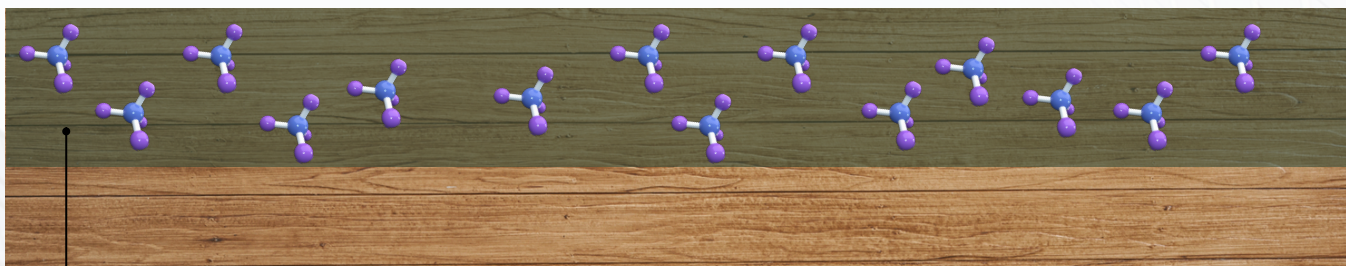

Το **GREEN HYDRO** είναι ένα καινοτόμο βερνίκι εμποτισμού νερού τελευταίας τεχνολογίας, σχεδιασμένο για την απόλυτη προστασία και ανάδειξη της φυσικής ομορφιάς του ξύλου.

Η σύνθεσή του βασίζεται σε πολυακρυλικές ρητίνες εμποτισμού υψηλής ελαστικότητας, προσφέροντας βαθιά διείσδυση και μακροχρόνια αντοχή, ακόμη και στις πιο απαιτητικές κλιματικές συνθήκες.

Το **GREEN HYDRO VARNISH** είναι ιδανικό για εξωτερικές και εσωτερικές ξύλινες επιφάνειες, όπως πέργκολες, φράχτες, κουφώματα, έπιπλα κήπου και κάθε είδους κατασκευή από ξύλο που απαιτεί μακροχρόνια προστασία και αισθητική αναβάθμιση.

ΠΑΝΤΟΣ ΤΥΠΟΥ ΞΥΛΕΙΑ			
ΤΕΧΝΟΛΟΓΙΑ ΠΟΛΥΑΚΡΥΛΙΚΩΝ ΡΗΤΙΝΩΝ			
ΔΙΑΘΕΣΙΜΕΣ ΣΥΣΚΕΥΑΣΙΕΣ	0,75-L	2,5-L	10-L

Η πολυακρυλική σύνθεση της ρητίνης του **GREEN HYDRO** προσφέρει την ιδανική λύση μεταξύ ελαστικότητας και βαθιάς προστασίας. Χάρη στη σύγχρονη χημική του δομή, το προϊόν διατηρεί υψηλή ελαστικότητα που του επιτρέπει να ακολουθεί τις φυσικές διαστολές και συστολές του ξύλου. Παράλληλα, η ειδικά σχεδιασμένη σύνθεση επιτρέπει βαθύ εμποτισμό στην επιφάνεια, εξασφαλίζοντας στεγανότητα, προστασία και ανθεκτικότητα που διαρκεί στο χρόνο.